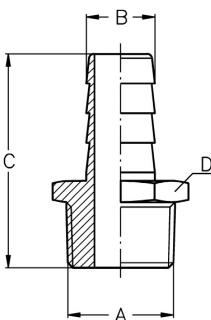

Gewindefittings DIN EN 10241
Art.Nr.
EUR
Art.Nr.
EUR
Sechskant-Reduzierstück, RRp

DN	A	B	C	D			AISI316C-1.4408	
8-6	R 1/4"	Rp 1/8"	15,2	SW 16			541727	5,60
10-6	R 3/8"	Rp 1/8"	16,5	SW 18			541728	6,10
10-8	R 3/8"	Rp 1/4"	16,5	SW 18			541729	6,10
15-6	R 1/2"	Rp 1/8"	21	SW 26			541730	7,50
15-8	R 1/2"	Rp 1/4"	21	SW 26			541731	7,50
15-10	R 1/2"	Rp 3/8"	21	SW 26			541759	7,50
20-8	R 3/4"	Rp 1/4"	24	SW 30			541733	10,40
20-10	R 3/4"	Rp 3/8"	24	SW 30			541760	10,40
20-15	R 3/4"	Rp 1/2"	24	SW 30			541761	10,40
25-15	R 1"	Rp 1/2"	27	SW 35			541763	16,60
25-20	R 1"	Rp 3/4"	27	SW 35			541764	16,60
32-15	R 1,25"	Rp 1/2"	30	SW 45			541765	23,80
32-20	R 1,25"	Rp 3/4"	30	SW 45			541766	23,80
32-25	R 1,25"	Rp 1"	30	SW 45			541767	23,80
40-15	R 1,5"	Rp 1/2"	36	SW 52			541768	35,60
40-20	R 1,5"	Rp 3/4"	36	SW 52			541769	35,60
40-25	R 1,5"	Rp 1"	36	SW 52			541770	35,60
40-32	R 1,5"	Rp 1,25"	36	SW 52			541771	35,60
50-20	R 2"	Rp 3/4"	36	SW 63			541736	54,70
50-25	R 2"	Rp 1"	36	SW 63			541772	54,70
50-32	R 2"	Rp 1,25"	36	SW 63			541773	54,70
50-40	R 2"	Rp 1,5"	36	SW 63			541774	54,70
65-40	R 2,5"	Rp 1,5"	45	SW 81			541777	102,40
65-50	R 2,5"	Rp 2"	45	SW 81			541778	102,40
80-40	R 3"	Rp 1,5"	47	SW 95			541781	162,90
80-50	R 3"	Rp 2"	47	SW 95			541782	162,90
80-65	R 3"	Rp 2,5"	47	SW 95			541783	162,90
100-50	R 4"	Rp 2"	52	SW 119			541784	308,10
100-65	R 4"	Rp 2,5"	52	SW 119			541785	308,10
100-80	R 4"	Rp 3"	52	SW 119			541786	308,10

Ähnlich DIN EN 10241
Sechskant-Gewinde-schlauchtülle, R

DN	A	B	C	D			AISI316C-1.4408	
6	R 1/8"	7	45	SW 12			541828	23,40
8	R 1/4"	9	47	SW 16			541829	25,10
10	R 3/8"	11	55	SW 20			541830	26,10
15	R 1/2"	14	64	SW 23			541831	29,70
20	R 3/4"	20	68	SW 31			541832	34,30
25	R 1"	26	71	SW 38			541833	41,90
32	R 1,25"	33	80	SW 46			541834	76,80
40	R 1,5"	39	95	SW 52			541835	89,10
50	R 2"	51	105	SW 62			541836	181,90
65	R 2,5"	63	107	SW 80			541837	261,90
80	R 3"	76	112	SW 91			541838	368,40