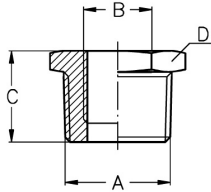

Gewindefittings DIN EN 10241
Art.Nr.
EUR
Art.Nr.
EUR
Sechskant-Reduzierstück, RRp

DN	A	B	C	D			AISI316C-1.4408	
8-6	R 1/4"	Rp 1/8"	15,2	SW 16			541727	5,60
10-6	R 3/8"	Rp 1/8"	16,5	SW 18			541728	6,10
10-8	R 3/8"	Rp 1/4"	16,5	SW 18			541729	6,10
15-6	R 1/2"	Rp 1/8"	21	SW 26			541730	7,50
15-8	R 1/2"	Rp 1/4"	21	SW 26			541731	7,50
15-10	R 1/2"	Rp 3/8"	21	SW 26			541759	7,50
20-8	R 3/4"	Rp 1/4"	24	SW 30			541733	10,40
20-10	R 3/4"	Rp 3/8"	24	SW 30			541760	10,40
20-15	R 3/4"	Rp 1/2"	24	SW 30			541761	10,40
25-15	R 1"	Rp 1/2"	27	SW 35			541763	16,60
25-20	R 1"	Rp 3/4"	27	SW 35			541764	16,60
32-15	R 1,25"	Rp 1/2"	30	SW 45			541765	23,80
32-20	R 1,25"	Rp 3/4"	30	SW 45			541766	23,80
32-25	R 1,25"	Rp 1"	30	SW 45			541767	23,80
40-15	R 1,5"	Rp 1/2"	36	SW 52			541768	35,60
40-20	R 1,5"	Rp 3/4"	36	SW 52			541769	35,60
40-25	R 1,5"	Rp 1"	36	SW 52			541770	35,60
40-32	R 1,5"	Rp 1,25"	36	SW 52			541771	35,60
50-20	R 2"	Rp 3/4"	36	SW 63			541736	54,70
50-25	R 2"	Rp 1"	36	SW 63			541772	54,70
50-32	R 2"	Rp 1,25"	36	SW 63			541773	54,70
50-40	R 2"	Rp 1,5"	36	SW 63			541774	54,70
65-40	R 2,5"	Rp 1,5"	45	SW 81			541777	102,40
65-50	R 2,5"	Rp 2"	45	SW 81			541778	102,40
80-40	R 3"	Rp 1,5"	47	SW 95			541781	162,90
80-50	R 3"	Rp 2"	47	SW 95			541782	162,90
80-65	R 3"	Rp 2,5"	47	SW 95			541783	162,90
100-50	R 4"	Rp 2"	52	SW 119			541784	308,10
100-65	R 4"	Rp 2,5"	52	SW 119			541785	308,10
100-80	R 4"	Rp 3"	52	SW 119			541786	308,10

Ähnlich DIN EN 10241
Sechskant-Gewinde-schlauchtülle, R

DN	A	B	C	D			AISI316C-1.4408	
6	R 1/8"	7	45	SW 12			541828	23,40
8	R 1/4"	9	47	SW 16			541829	25,10
10	R 3/8"	11	55	SW 20			541830	26,10
15	R 1/2"	14	64	SW 23			541831	29,70
20	R 3/4"	20	68	SW 31			541832	34,30
25	R 1"	26	71	SW 38			541833	41,90
32	R 1,25"	33	80	SW 46			541834	76,80
40	R 1,5"	39	95	SW 52			541835	89,10
50	R 2"	51	105	SW 62			541836	181,90
65	R 2,5"	63	107	SW 80			541837	261,90
80	R 3"	76	112	SW 91			541838	368,40